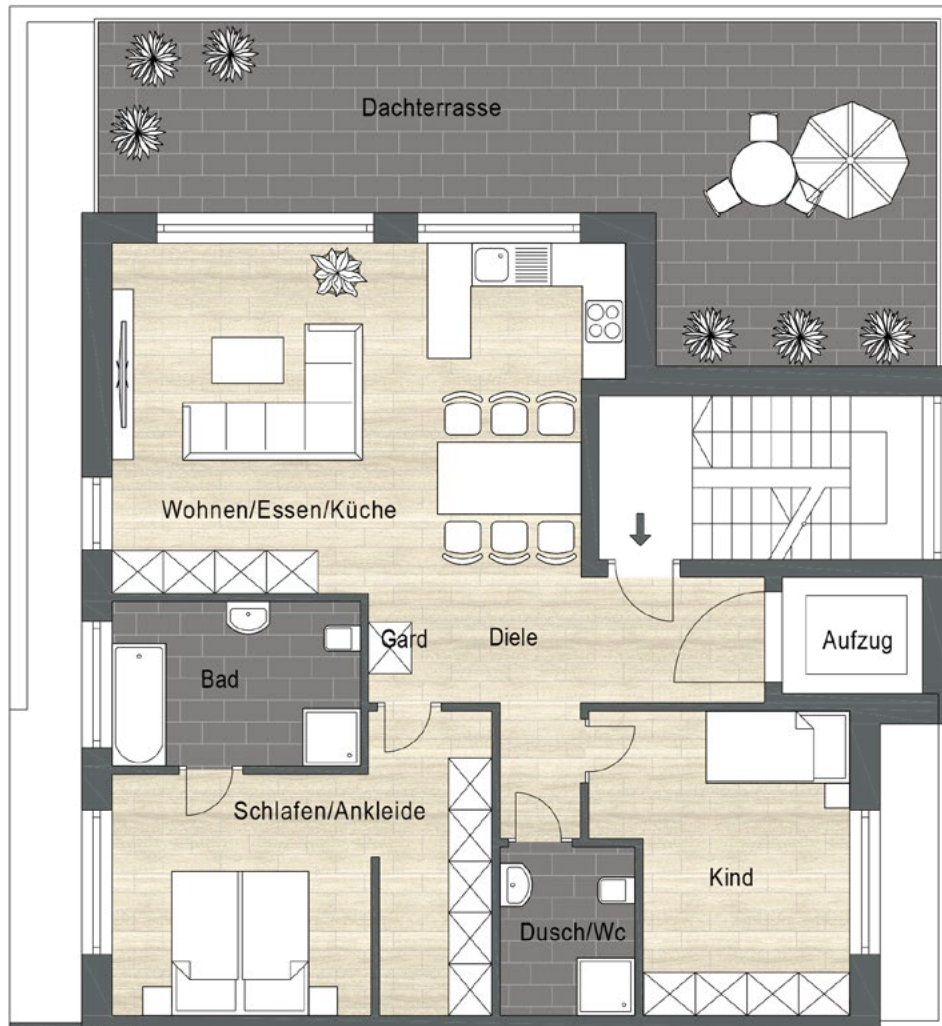

# ville 67

MODERNES WOHNEN. BORNHEIM-MERTEN.

## HAUS B | STG WOHNEINHEIT 05

Diele	11,00 m <sup>2</sup>
Wohnen/Essen/Küche	32,98 m <sup>2</sup>
Bad	7,79 m <sup>2</sup>
Schlafen	18,85 m <sup>2</sup>
Dusch WC	4,43 m <sup>2</sup>
Kind	13,51 m <sup>2</sup>
Dachterrasse (zu 50 % angerechnet)	19,45 m <sup>2</sup>
<b>Gesamt</b> (abzüglich 3 % Putz)	<b>105,35 m<sup>2</sup></b>