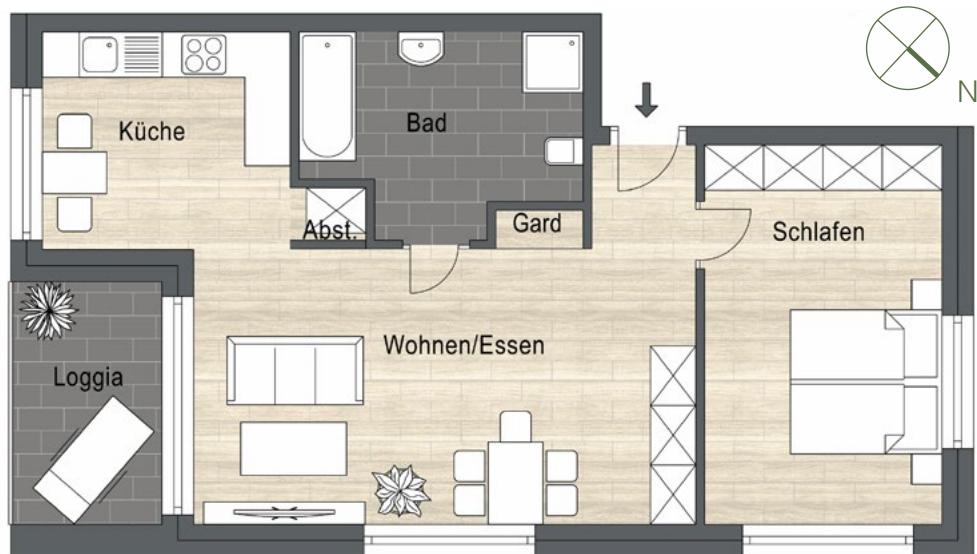

ville 67

MODERNES WOHNEN. BORNHEIM-MERTEN.

Bonn-Brühler-Straße

HAUS A | OG WOHNEINHEIT 03

Schlafen	15,71 m ²
Wohnen/Essen	26,72 m ²
Bad	8,90 m ²
Küche	9,98 m ²
Loggia (zu 50 % angerechnet)	3,17 m ²
Gesamt (abzüglich 3 % Putz)	62,64 m²