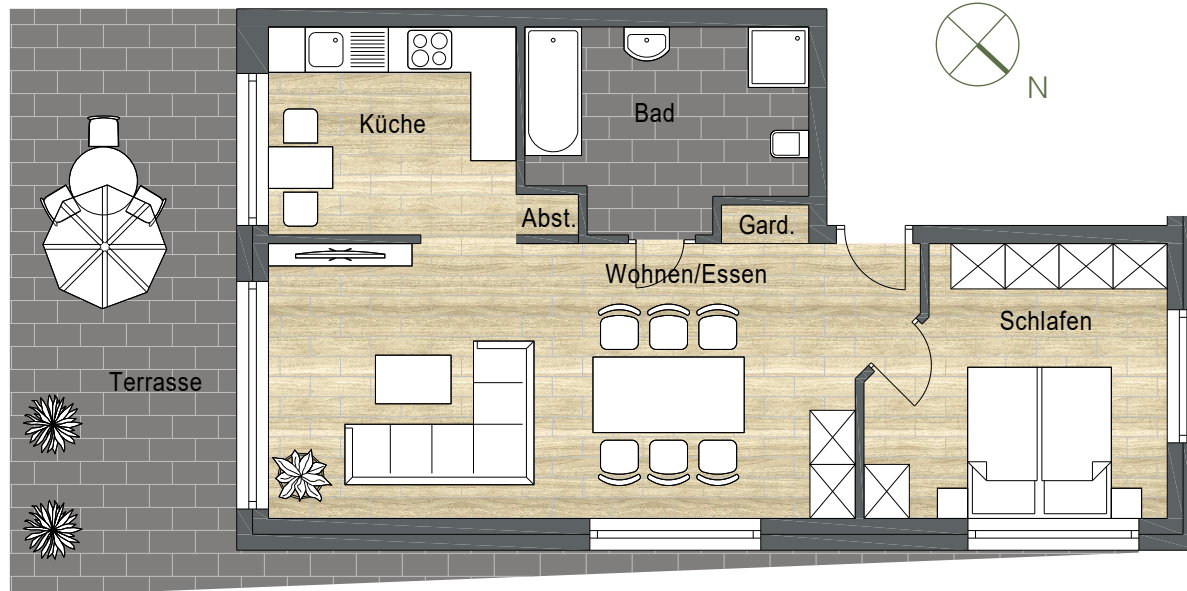

ville 67

MODERNES WOHNEN. BORNHEIM-MERTEN.

Bonn-Brühler-Straße

HAUS A | EG + GARTEN WOHNEINHEIT 01

Schlafen	13,39 m ²
Wohnen/Essen	30,06 m ²
Bad	8,90 m ²
Küche	9,61 m ²
Terrasse (zu 50 % angerechnet)	6,00 m ²
Gesamt (abzüglich 3 % Putz)	66,10 m²
Garten (keine Wohnfläche)	101,00 m ²