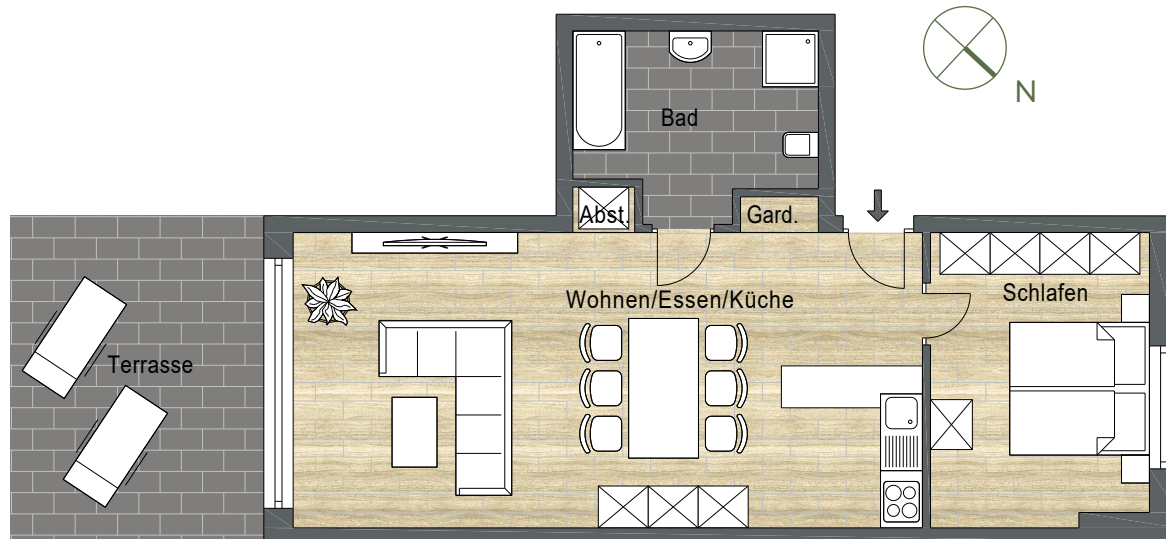

ville 67

MODERNES WOHNEN. BORNHEIM-MERTEN.

HAUS B | EG

Bonn-Brühler-Straße

WOHNEINHEIT 01 | EG

Schlafen	13,04 m ²
Wohnen/Essen/Küche	39,37 m ²
Bad	8,29 m ²
Terrasse (zu 50 % angerechnet)	8,18 m ²
Gesamt (abzüglich 3 % Putz)	67,06 m²