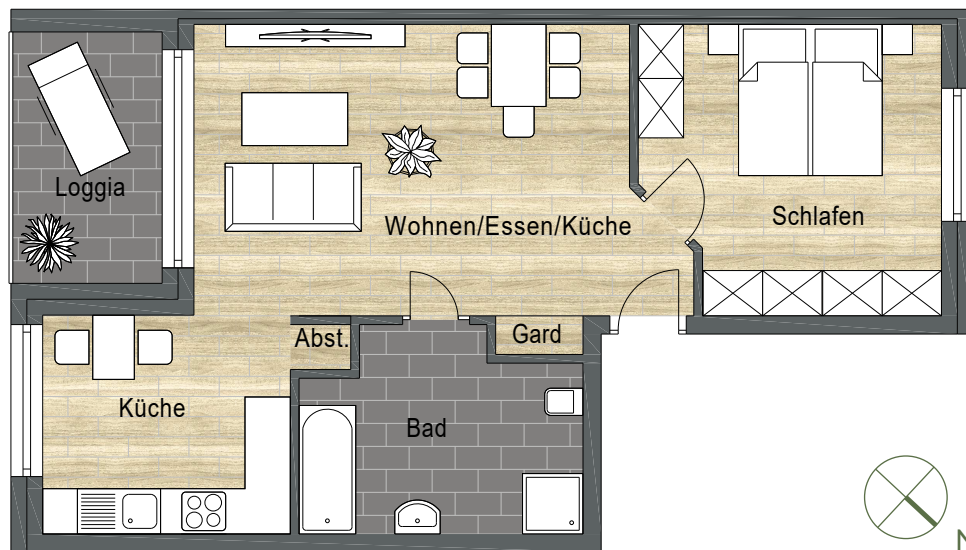

ville 67

MODERNES WOHNEN. BORNHEIM-MERTEN.

HAUS A | OG

Bonn-Brühler-Straße

WOHNEINHEIT 04 | OG

Schlafen	14,15 m ²
Wohnen/Essen	24,17 m ²
Bad	8,90 m ²
Küche	9,98 m ²
Loggia (zu 50 % angerechnet)	3,29 m ²
Gesamt (abzüglich 3 % Putz)	58,77 m²