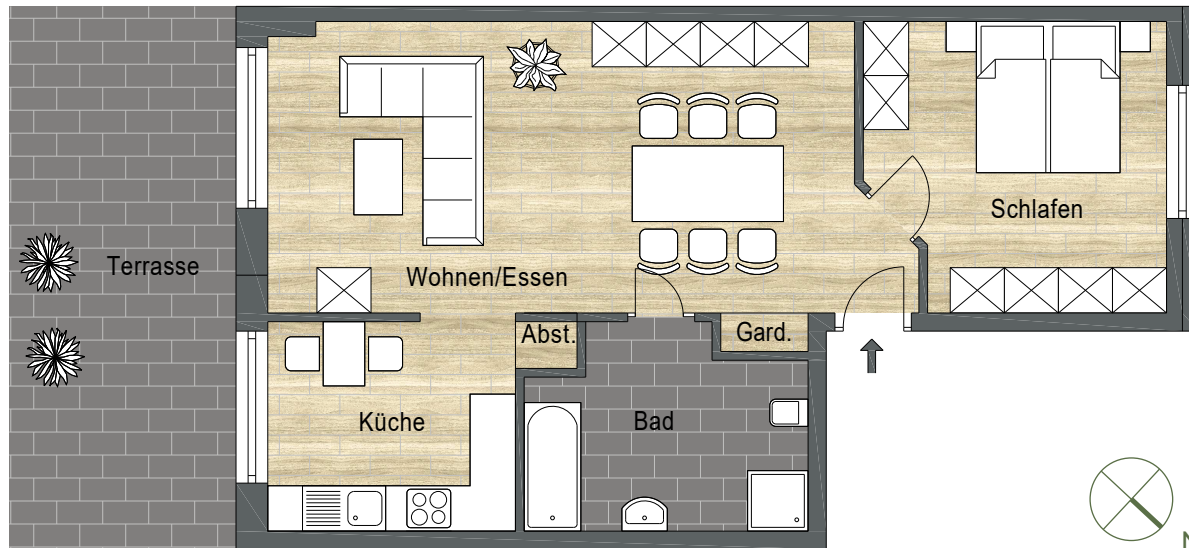

ville 67

MODERNES WOHNEN. BORNHEIM-MERTEN.

HAUS A | EG

Bonn-Brühler-Straße

WOHNEINHEIT 02 | EG

Schlafen	14,15 m ²
Wohnen/Essen	31,75 m ²
Bad	8,90 m ²
Küche	9,61 m ²
Terrasse (zu 50 % angerechnet)	6,00 m ²
Gesamt (abzüglich 3 % Putz)	68,48 m²