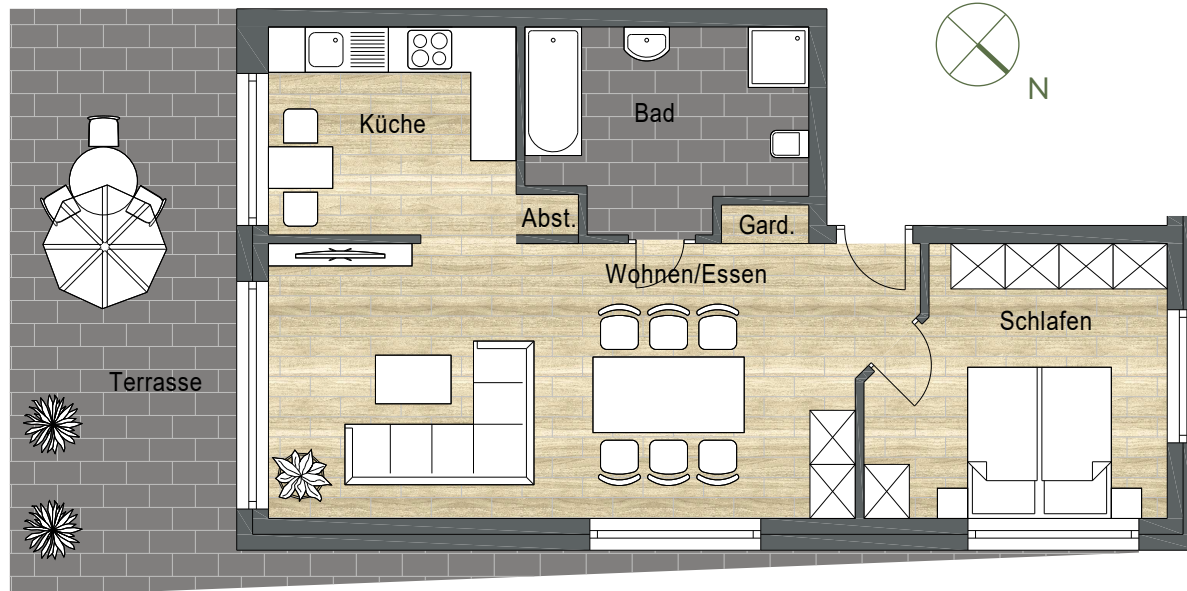

ville 67

MODERNES WOHNEN. BORNHEIM-MERTEN.

HAUS A | EG

Bonn-Brühler-Straße

WOHNEINHEIT 01 | EG

Schlafen	13,39 m ²
Wohnen/Essen	30,06 m ²
Bad	8,90 m ²
Küche	9,61 m ²
Terrasse (zu 50 % angerechnet)	6,00 m ²
Gesamt (abzüglich 3 % Putz)	66,10 m²